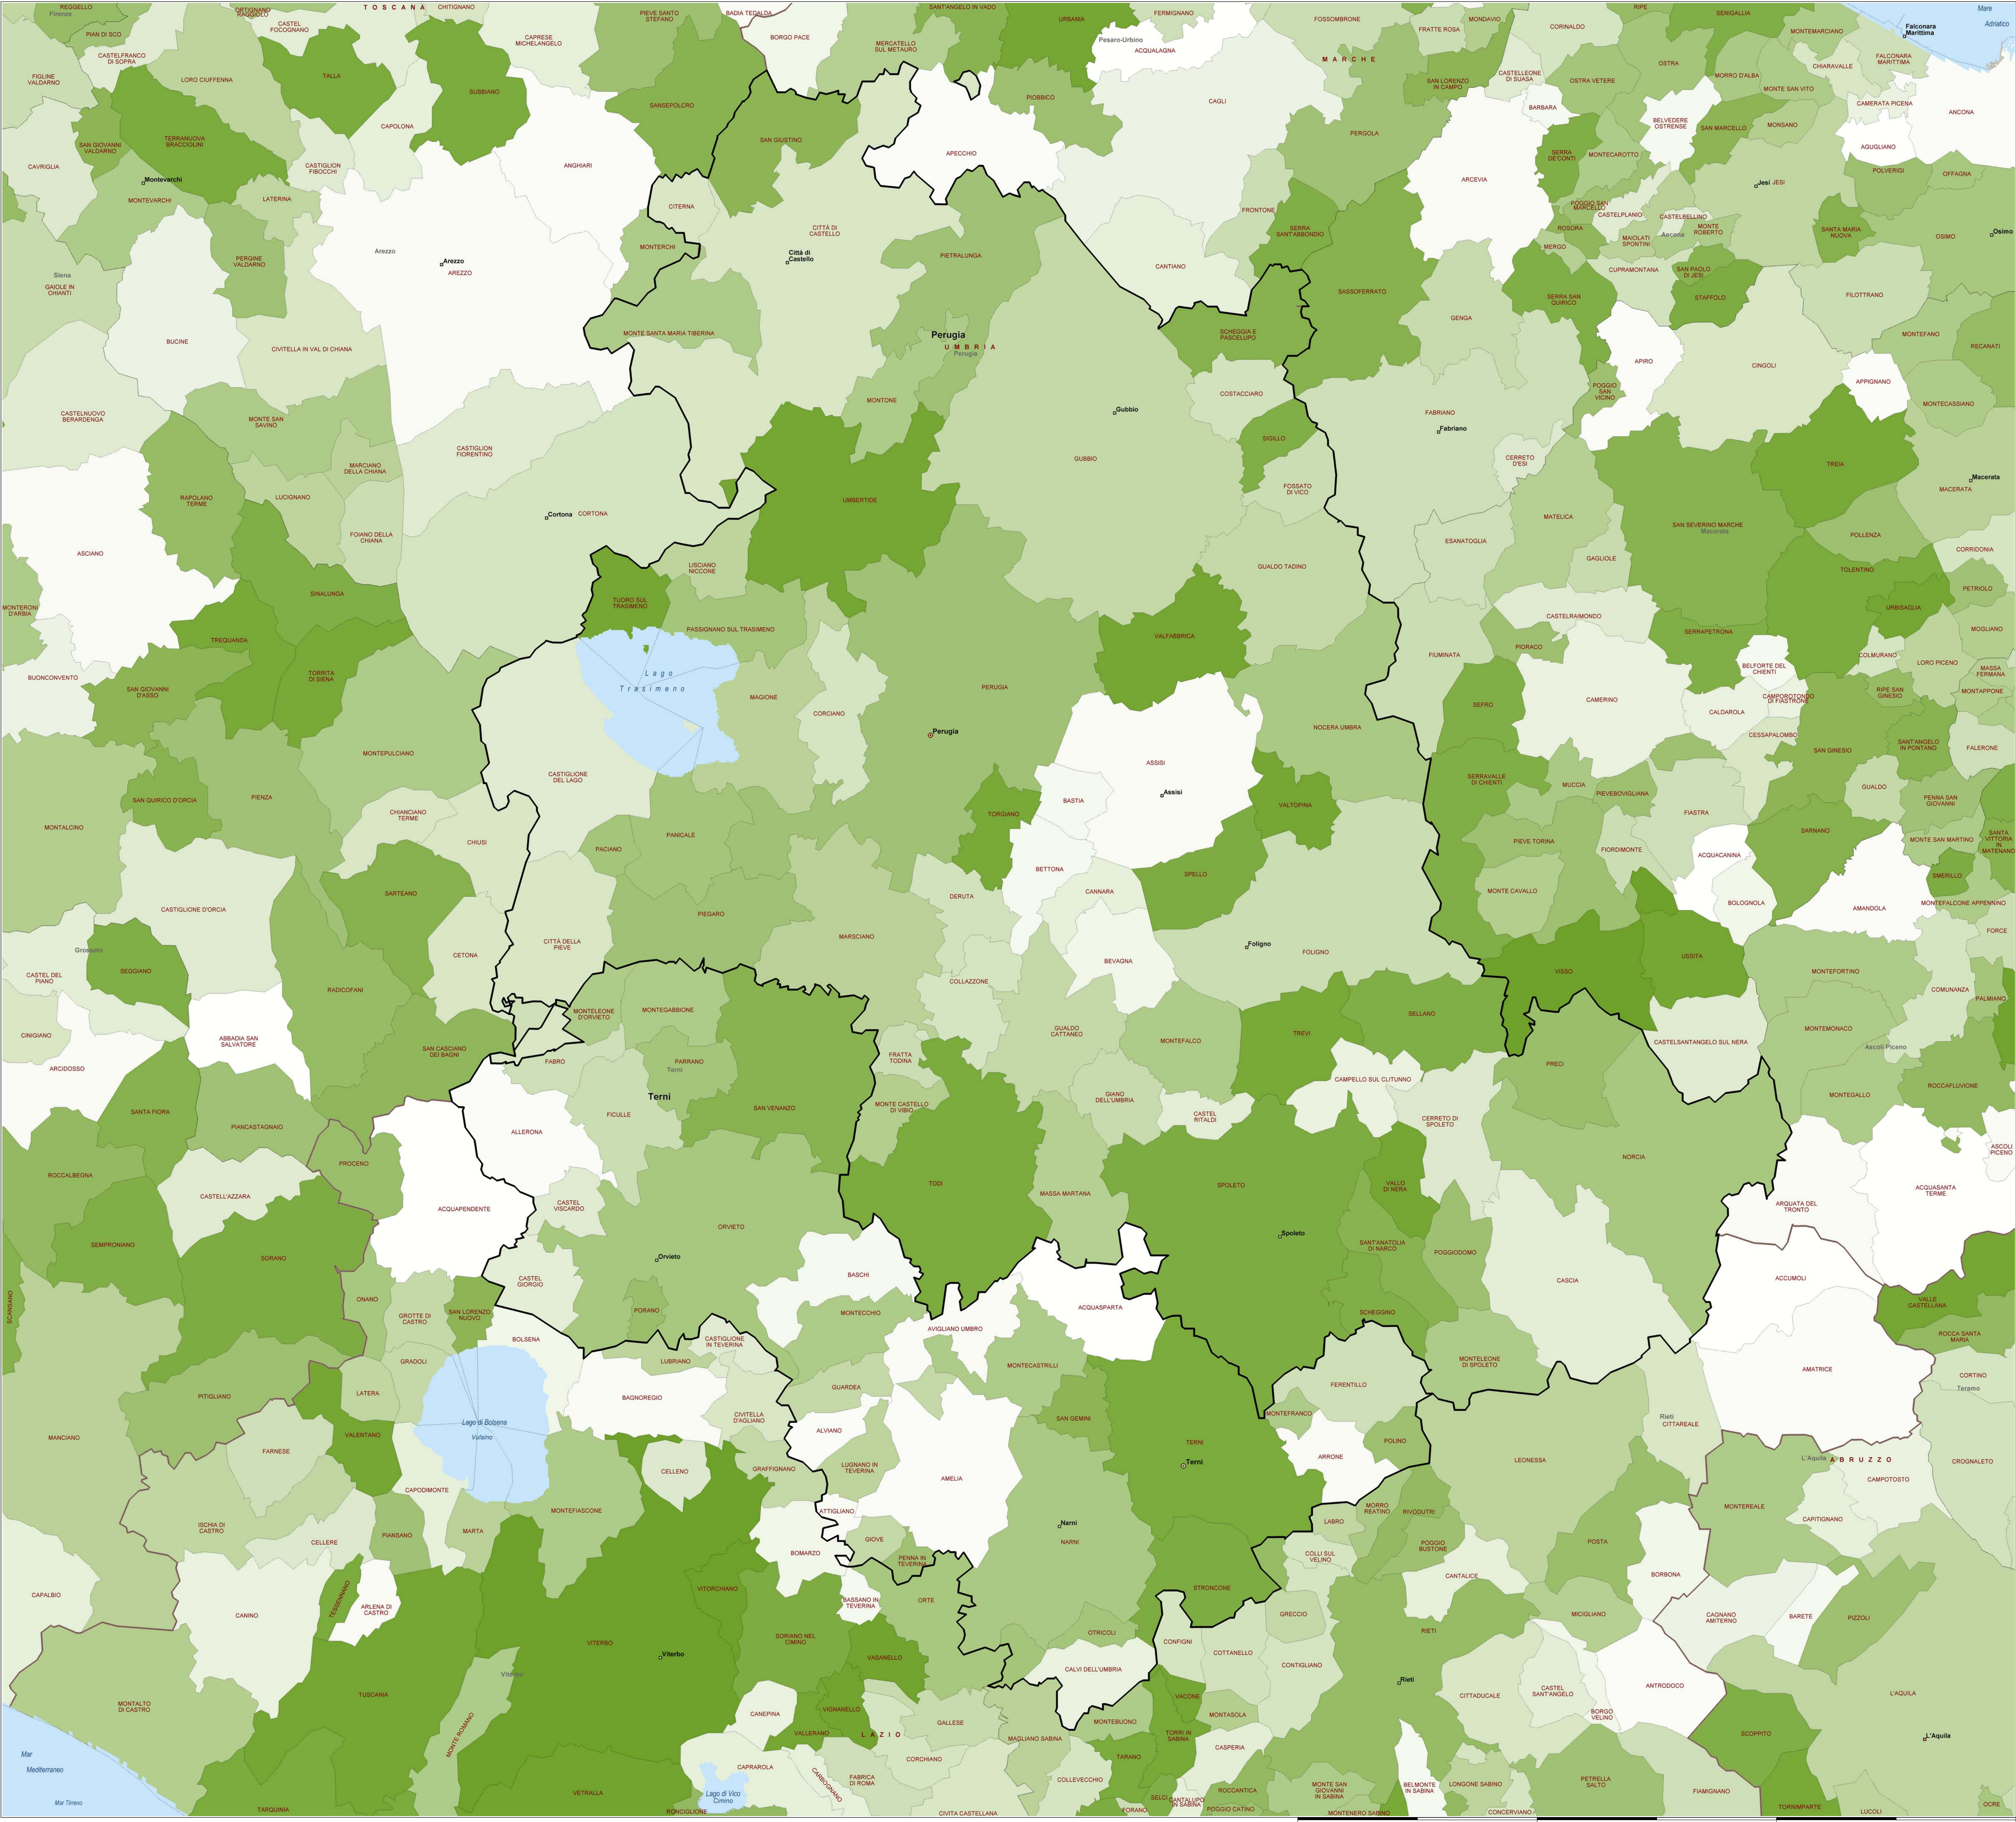

Umbria

0 km 20 40 60